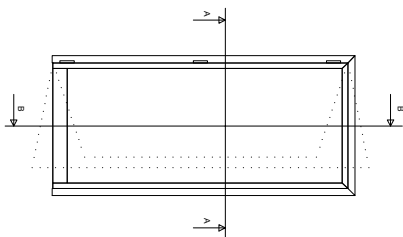

SEZ. A-A CON CHIUSURA ANTA

Ingombro Massimo (LMAX) = LP + 185

Foro Muro (LM) = LP + 101

Luce Telaio (LT) = LP + 86

Luce Passaggio (LP)

Anta (LA) = LP - 26

SEZ. A-A CON APERTURA ANTA

Ingombro Massimo (LMAX) = LP + 185

Foro Muro (LM) = LP + 101

Luce Telaio (LT) = LP + 86

Luce Passaggio (LP)

SEZ. B-B

"CRIS WET DOOR" -INFILARE 1 ANTA VENTOLA- PANNELLO CON ANIMA IN EPS E PELLI IN ACP
SCHEMA APERTURE

APERTURA
A VENTOLA

INNOVA