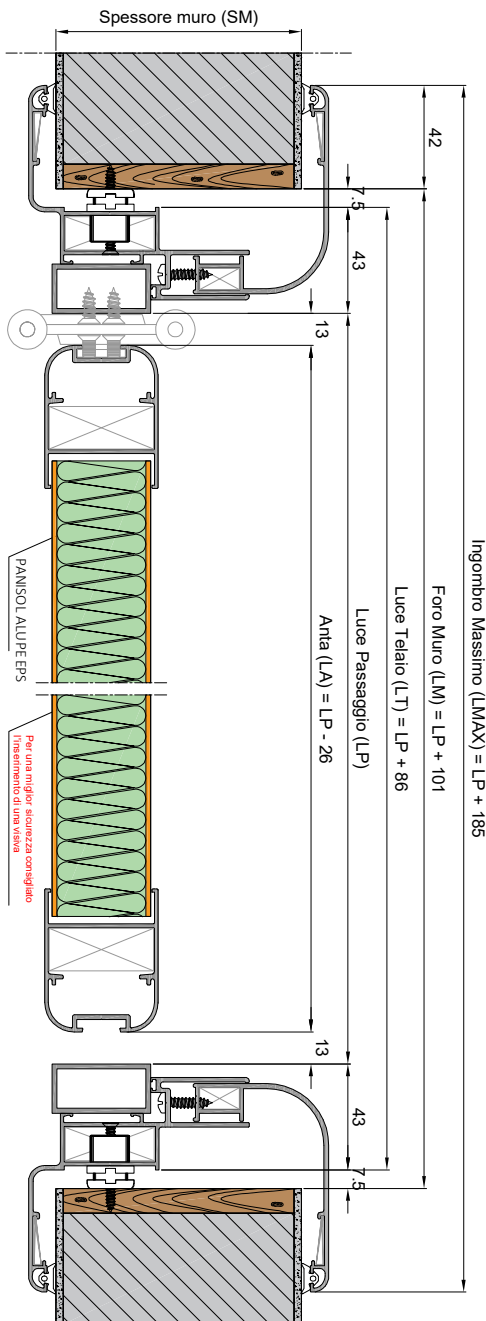

SEZ. A-A CON CHIUSURA ANTA

Ingombro Massimo (LMAX) = LP + 185

Foro Muro (LM) = LP + 101

Luce Telaio (LT) = LP + 86

Luce Passaggio (LP)

Anta (LA) = LP - 26

SEZ. A-A CON APERTURA ANTA

Ingombro Massimo (LMAX) = LP + 185

Foro Muro (LM) = LP + 101

Luce Telaio (LT) = LP + 86

Luce Passaggio (LP)

SEZ. B-B

"CRIS WET DOOR" -INFILARE 1 ANTA VENTOLA- PANNELLO CON ANIMA IN EPS E PELLI IN ACP
SCHEMA APERTURE

APERTURA
A VENTOLA

INNOVA