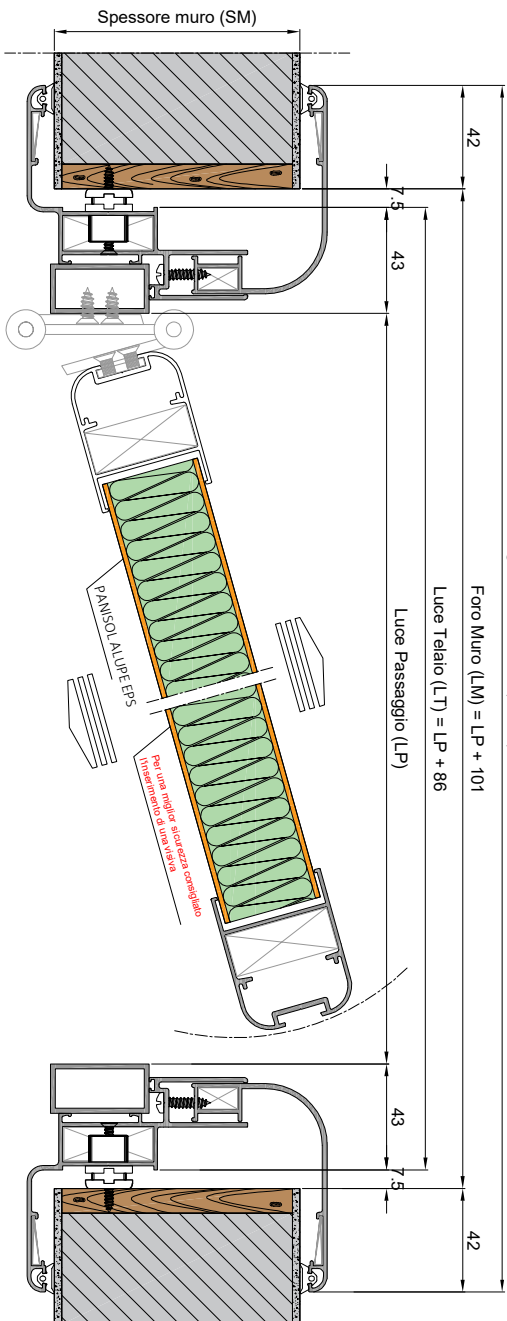

SEZ. A-A CON CHIUSURA ANTA

Ingombro Massimo (LMAX) = LP + 185

Foro Muro (LM) = LP + 101

Luce Telaio (LT) = LP + 86

Luce Passaggio (LP)

Anta (LA) = LP - 26

SEZ. A-A CON APERTURA ANTA

Ingombro Massimo (LMAX) = LP + 185

Foro Muro (LM) = LP + 101

Luce Telaio (LT) = LP + 86

Luce Passaggio (LP)

SEZ. B-B

"CRIS WET DOOR" -INFILARE 1 ANTA VENTOLA- PANNELLO CON ANIMA IN EPS E PELLI IN ACP
SCHEMA APERTURE

APERTURA
A VENTOLA

INNOVA