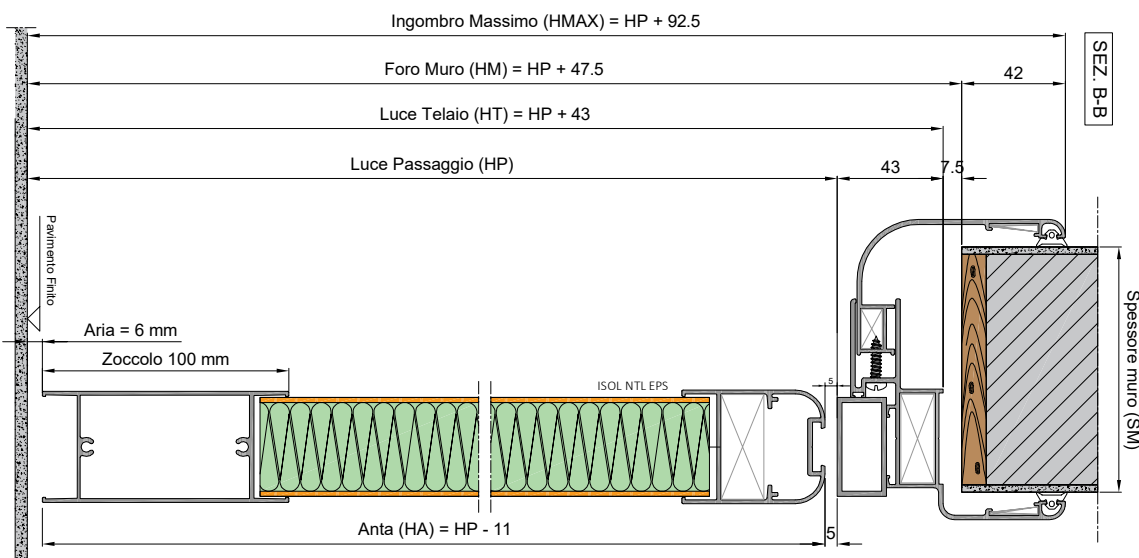

SEZ. A-A CON CHIUSURA ANTA

Ingombro Massimo (LMAX) = LP + 185

Foro Muro (LM) = LP + 101

Luce Telaio (LT) = LP + 86

Luce Passaggio (LP)

Anta (LA) = LP - 26

SEZ. A-A CON APERTURA ANTA

Ingombro Massimo (LMAX) = LP + 185

Foro Muro (LM) = LP + 101

Luce Telaio (LT) = LP + 86

Luce Passaggio (LP)

SEZ. B-B

"CRIS WET DOOR" -INFILARE 1 ANTA VENTOLA- PANNELLO CON ANIMA IN EPS E PELLI IN ACP
SCHEMA APERTURE

APERTURA
A VENTOLA

INNOVA