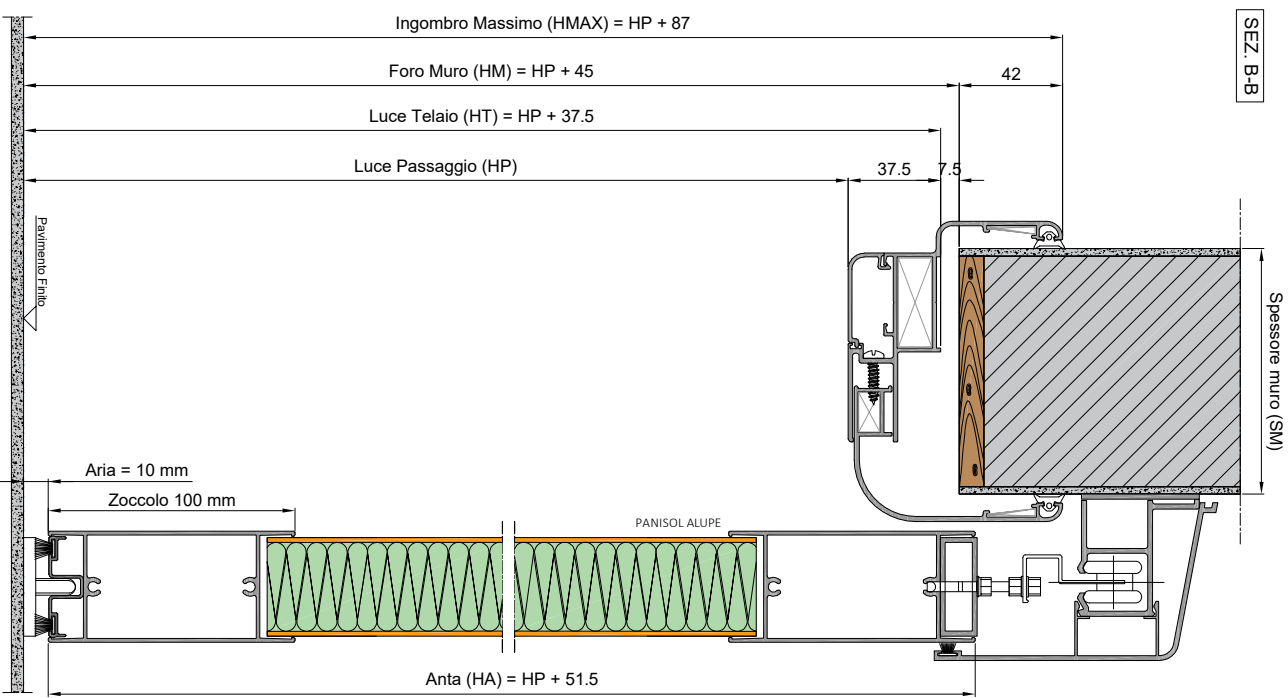

SEZ. A-A CON APERTURA ANTA

SEZ. A-A CON CHIUSURA ANTA

SEZ. B-B

"ESSENTIAL WET DOOR" - INFIARE 1 ANTA SCR ESTERNO-PANNELLO CON ANIMA IN EPS E PELLI IN ACP
 SCHEMA APERTURE

SCORRERE SINISTRA

SCORRERE DESTRA

INNNOVA è un brand del gruppo SOLEADER
 Via Paesa 26-46048 Roverbella (MN)
 tel: (0376)696837 (0376)696813
 e-mail: commercialiporte@soleader.com