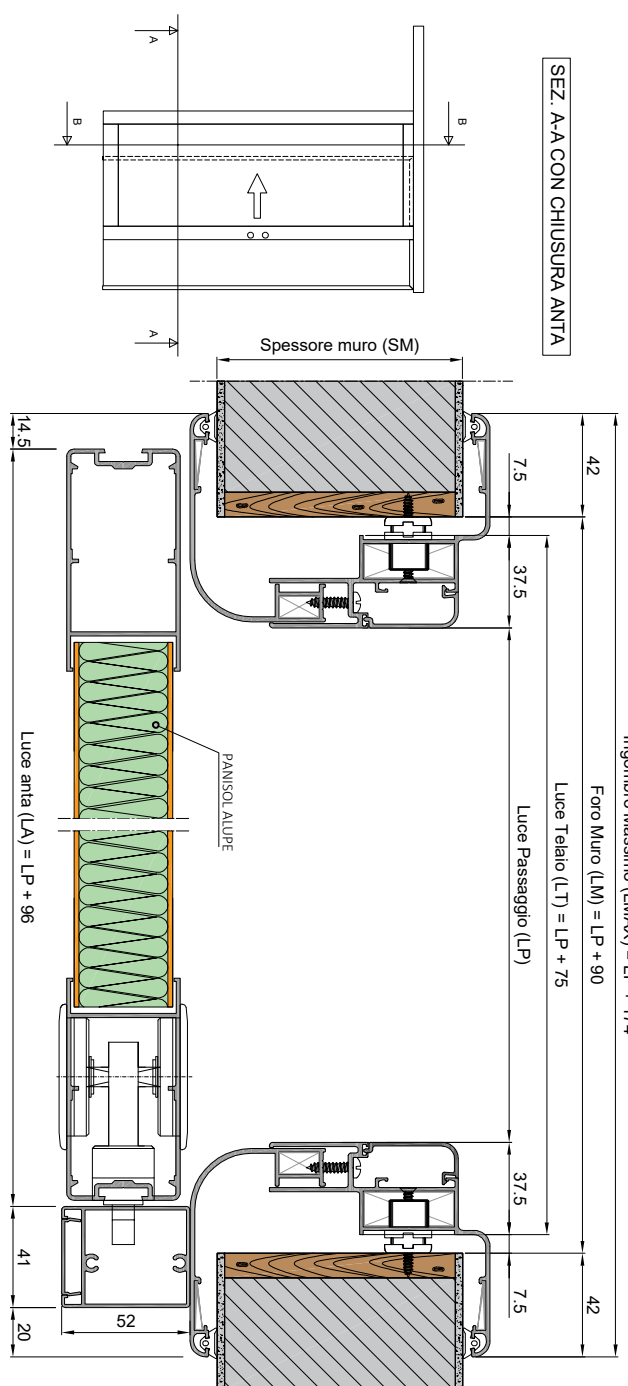

SEZ. A-A CON APERTURA ANTA

SEZ. A-A CON CHIUSURA ANTA

SEZ. B-B

"ESSENTIAL WET DOOR" - INFIARE 1 ANTA SCR ESTERNO-PANNELLO CON ANIMA IN EPS E PELLI IN ACP
 SCHEMA APERTURE

SCORRERE SINISTRA

SCORRERE DESTRA

INNNOVA è un brand del gruppo SOLEADER
 Via Paesa 26-46048 Roverbella (MN)
 tel: (0376)696837 (0376)696813
 e-mail: commercialiporte@soleader.com