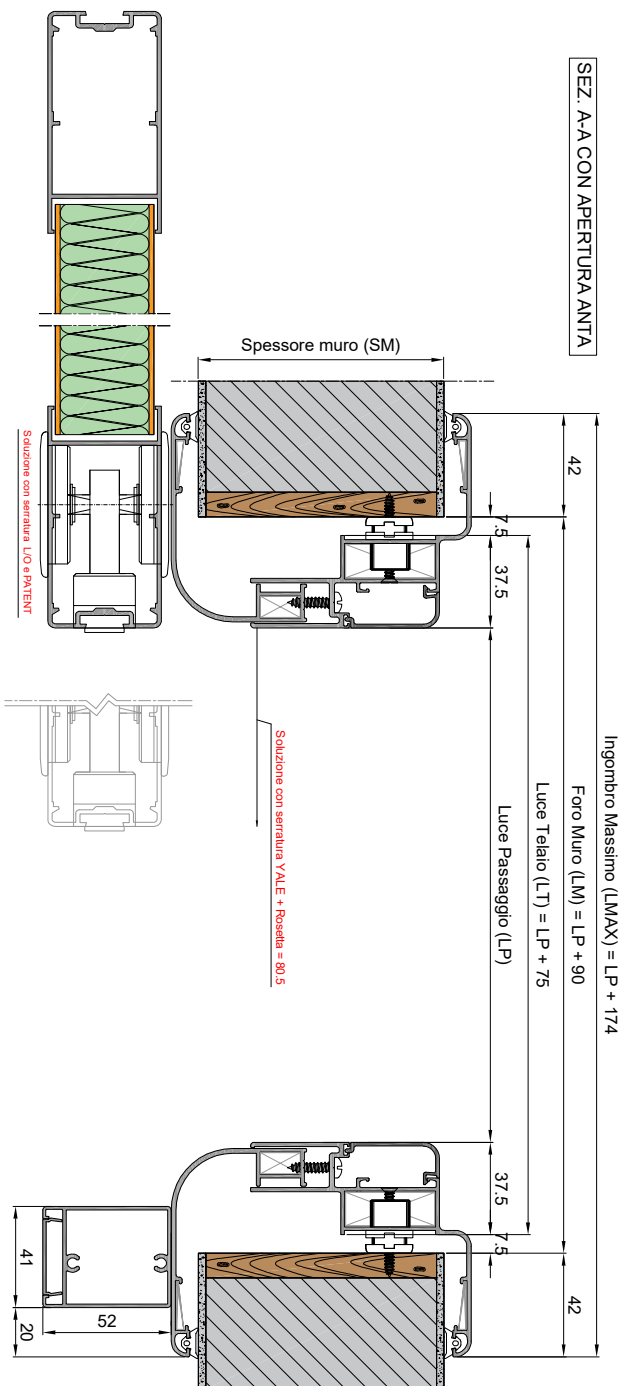

SEZ. A-A CON APERTURA ANTA

SEZ. A-A CON CHIUSURA ANTA

SEZ. B-B

"ESSENTIAL WET DOOR" - INFIARE 1 ANTA SCR ESTERNO-PANNELLO CON ANIMA IN EPS E PELLI IN ACP
 SCHEMA APERTURE

SCORRERE SINISTRA

SCORRERE DESTRA

INNNOVA è un brand del gruppo SOLEADER
 Via Paesa 26-46048 Roverbella (MN)
 tel: (0376)696837 (0376)696813
 e-mail: commercialiporte@soleader.com