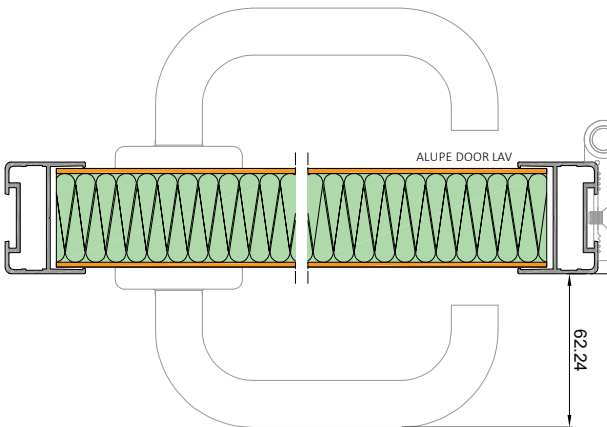

SEZ. A-A CON CHIUSURA ANTA

Ingombro Massimo (LMAX) = LP + 179