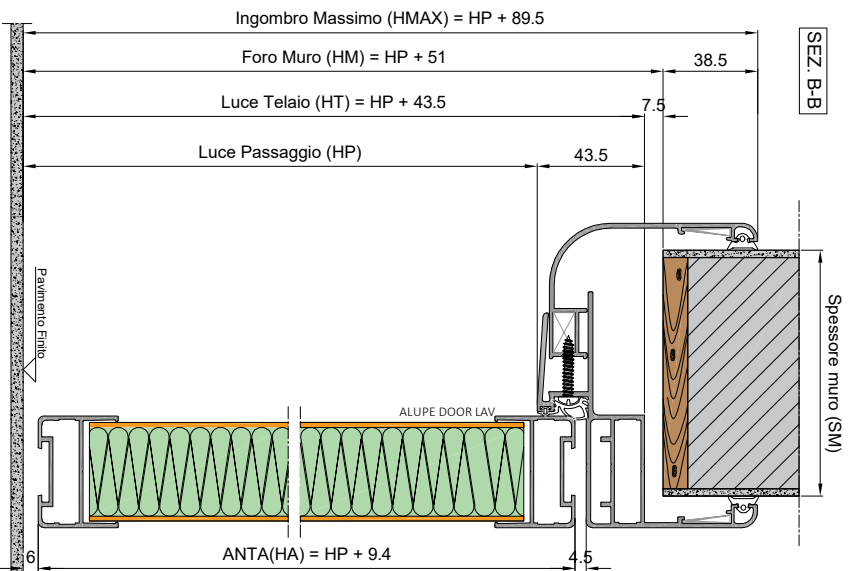

SEZ. B-B

"ESSENTIAL WET DOOR" -INFILARE 1 ANTA- PANNELLO CON ANIMA IN EPS E PELLI IN ACP
SCHEMA APERTURE

INNNOVA

INNNOVA è un brand del gruppo SOLEADER
Via paesa 26-46048 Roverbella (MN)
tel: (0376)696837 (0376)696813
e-mail: commercialiporte@soleader.com