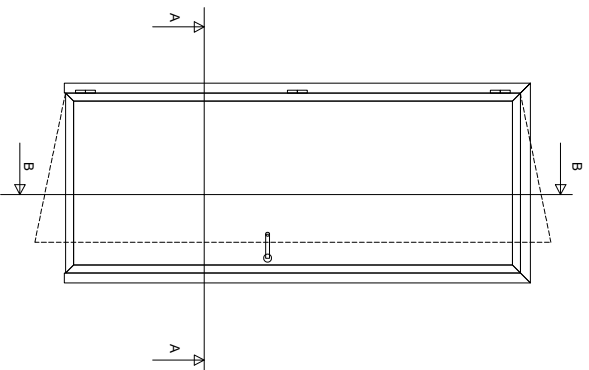

SEZ. A-A CON CHIUSURA ANTA

Ingombro Massimo (LMAX) = LP + 179