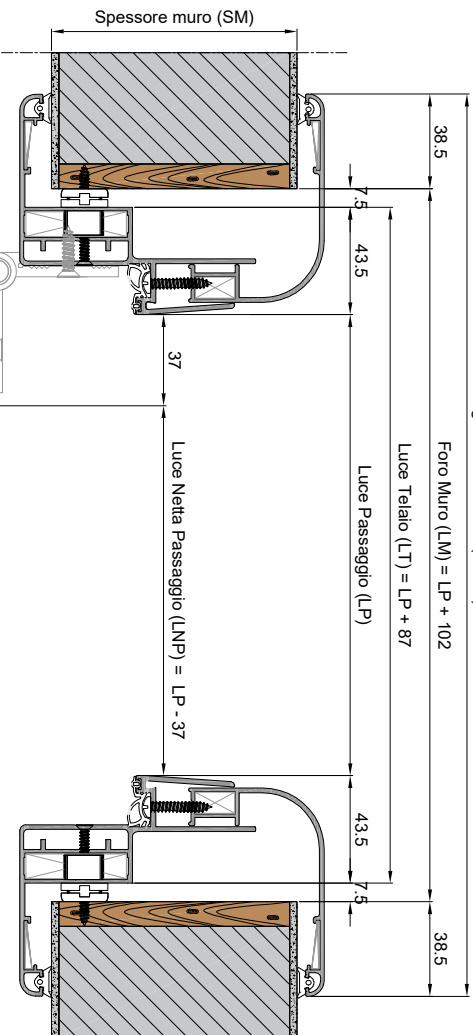

SEZ. A-A CON APERTURA ANTA

Ingombro Massimo (LMAX) = LP + 179