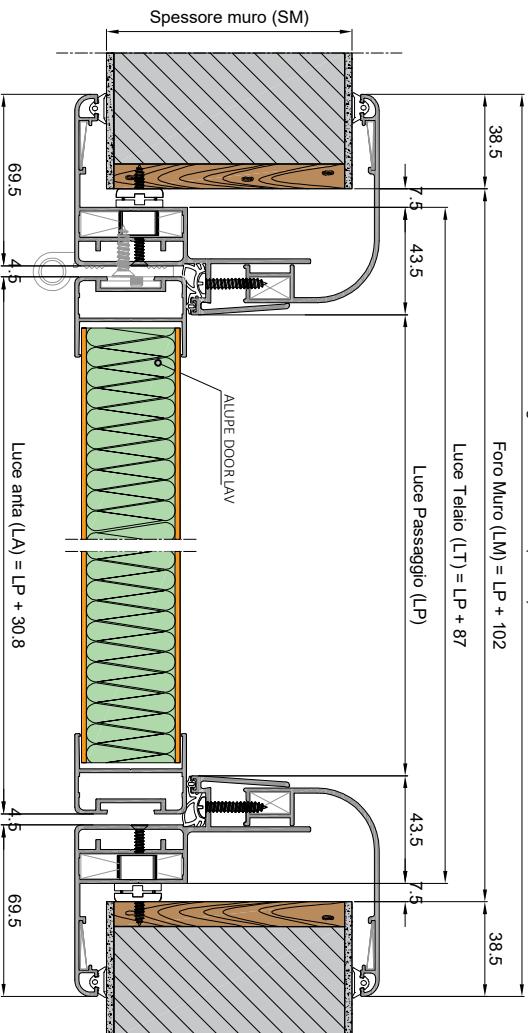

SEZ. A-A CON CHIUSURA ANTA

Ingombro Massimo (LMAX) = LP + 179